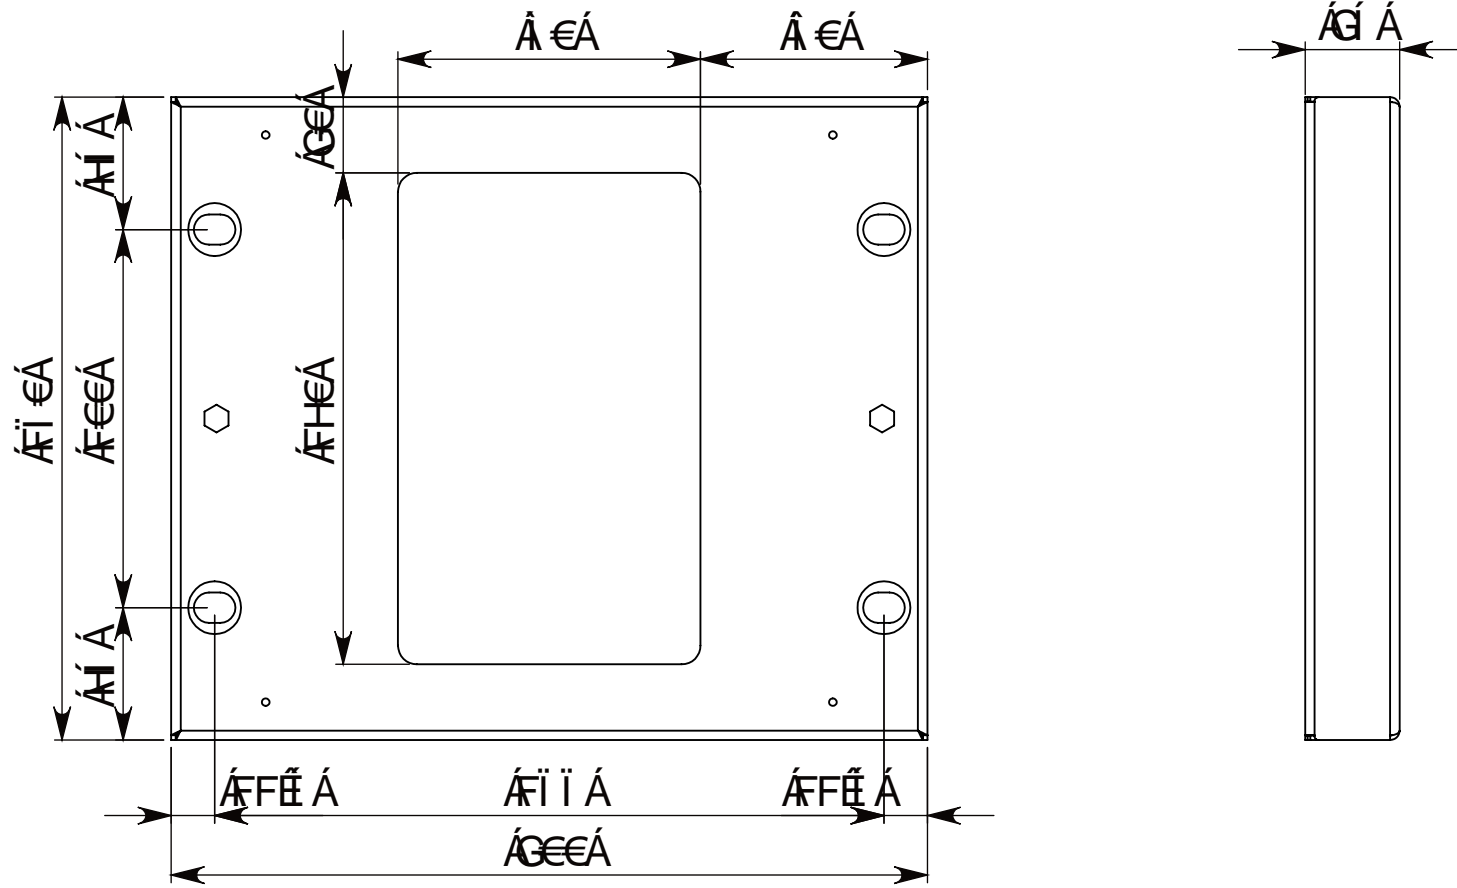

ΖΟΥΠΟΥ ΕΟΥ ΣΥ ΕΥ Ψ ΝΟΥ ΕΤ ΟΕ Ο ΕΤ ΟΕ ΣΥ Ρ ΕΥ ΝΟΣ ΕΣ Τ ΟΥ Ο

BF@E6 D6? 2 E@==6C2? 2				
c^[[[TaP]]P P]V^PaT	UX^ P ^)	^caT ^)	^caT ^)!	^caT ^)!
fłłł" VaPS^	fłłł ! Ž&	fłłł ! Ž	fłłł ! Ž	fłłł ! Ž

Ctež		>^SURP+		C@W@CP SP+	SPCP+	T&P+
<b>falmecc</b>			GI DDCFHC 75DD5		2acR^!+	
J.LST DCKER-0008			: 5@A 97		%&	
G^ ST[[[ 2acWR]Pc^t %#			4^SRT+		4[X]cT+	
\$!#* Gxc^ax^ G]Tc^!EG/ :cP[h			: 9FFC %&#/\$		E_] -	
ET(+ NS^ !%S) &!#&			>PcTaR]]+		5&TV]Pc^ SP+	
7Pg+ NS^ !%S) &!#&S"			DpcZ X eWcP		\$* # \$' # % &	
:]cTa]TcZ fffZP[VTRR\^			DpcZ]Pc^ ^...^bc^		E_] -	
			G]aNRKc^ SP+		\$* # \$' # % &	
					?w 5&TV] ^+	
					?wCTež	