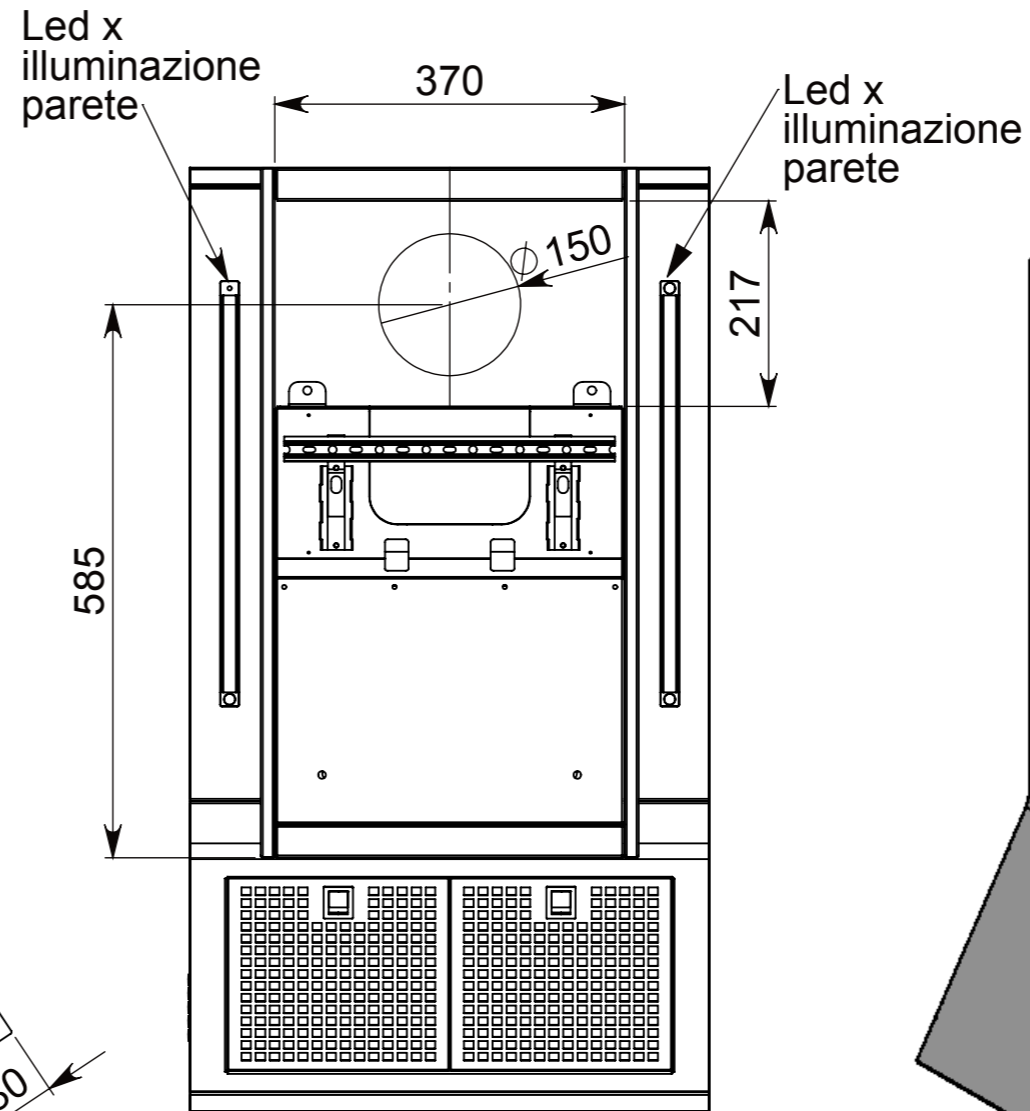

Lamiera lucida

Lamiera con finitura nera

Led x illuminazione parete

Led x illuminazione parete

Lamiera lucida

Lamiera con finitura nera

Led x illuminazione parete

Led x illuminazione parete

Rev:	Modifica:	Richiesta da:	Data:	Firma:
		<b>RIALTO 55</b> Modello:		<b>ASSIEME CAPPA</b> Articolo:
		<b>001-21ASS</b> Codice:	<b>FALMEC</b> Cliente:	<b>1:8</b> Scala:
Via dell' Artigianato, 42 31029 Vittorio Veneto(TV) Italy Tel: +39 0438 5025 Fax: +39 0438 501531 Internet: www.falmecc.com		<b>Tomè</b> Disegnato da:	<b>10/04/09</b> Data:	
		<b>Tomè</b> Verificato da:	<b>15/04/09</b> Data:	<b>00121ASS</b> N. Disegno:
				<b>1</b> N. Rev:

QUOTE SENZA TOLLERANZA				
tolleranza angolare	fino a 18	oltre 18 fino a 80	oltre 80 fino a 500	oltre 500
+/-1 grado	+/- 0.15	+/- 0.3	+/- 0.5	+/- 0.7