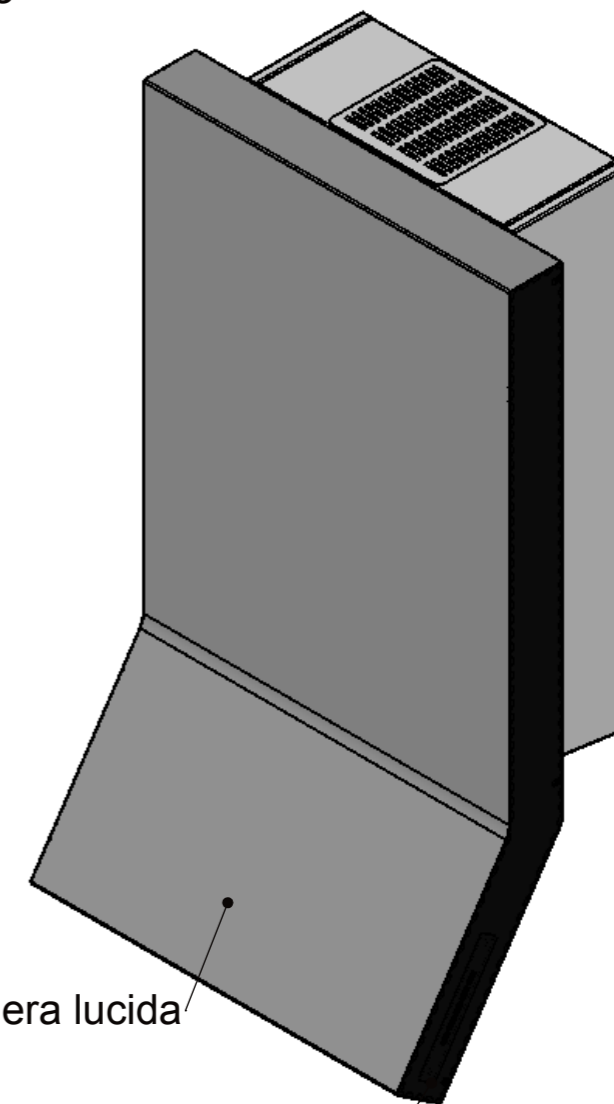

Lamiera lucida

Lamiera con finitura nera

Led x illuminazione parete

Led x illuminazione parete

Lamiera lucida

Lamiera con finitura nera

Led x illuminazione parete

Led x illuminazione parete

Rev:	Modifica:	Richiesta da:	Data:	Firma:
		<b>RIALTO 55</b> Modello:		<b>ASSIEME CAPPA</b> Articolo:
		<b>001-21ASS</b> Codice:	<b>FALMEC</b> Cliente:	<b>1:8</b> Scala:
Via dell' Artigianato, 42 31029 Vittorio Veneto(TV) Italy Tel: +39 0438 5025 Fax: +39 0438 501531 Internet: www.falmecc.com		<b>Tomè</b> Disegnato da:	<b>10/04/09</b> Data:	
		<b>Tomè</b> Verificato da:	<b>15/04/09</b> Data:	<b>00121ASS</b> N. Disegno:
				<b>1</b> N. Rev:

QUOTE SENZA TOLLERANZA				
tolleranza angolare	fino a 18	oltre 18 fino a 80	oltre 80 fino a 500	oltre 500
+/-1 grado	+/- 0.15	+/- 0.3	+/- 0.5	+/- 0.7