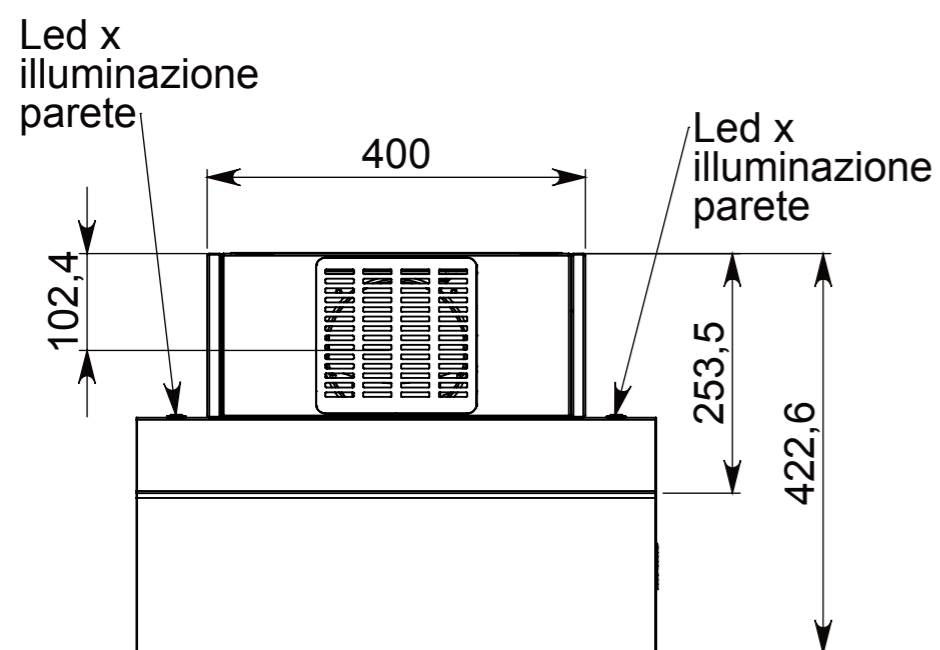

Lamiera lucida

Lamiera con finitura nera

Led x illuminazione parete

Led x illuminazione parete

Lamiera lucida

Lamiera con finitura nera

Led x illuminazione parete

Led x illuminazione parete

Rev:	Modifica:	Richiesta da:	Data:	Firma:
		<b>RIALTO 55</b> Modello:		<b>ASSIEME CAPPA</b> Articolo:
		<b>001-21ASS</b> Codice:	<b>FALMEC</b> Cliente:	<b>1:8</b> Scala:
Via dell' Artigianato, 42 31029 Vittorio Veneto(TV) Italy Tel: +39 0438 5025 Fax: +39 0438 501531 Internet: www.falmecc.com		<b>Tomè</b> Disegnato da:	<b>10/04/09</b> Data:	
		<b>Tomè</b> Verificato da:	<b>15/04/09</b> Data:	<b>00121ASS</b> N. Disegno:
				<b>1</b> N. Rev:

QUOTE SENZA TOLLERANZA				
tolleranza angolare	fino a 18	oltre 18 fino a 80	oltre 80 fino a 500	oltre 500
+/-1 grado	+/- 0.15	+/- 0.3	+/- 0.5	+/- 0.7