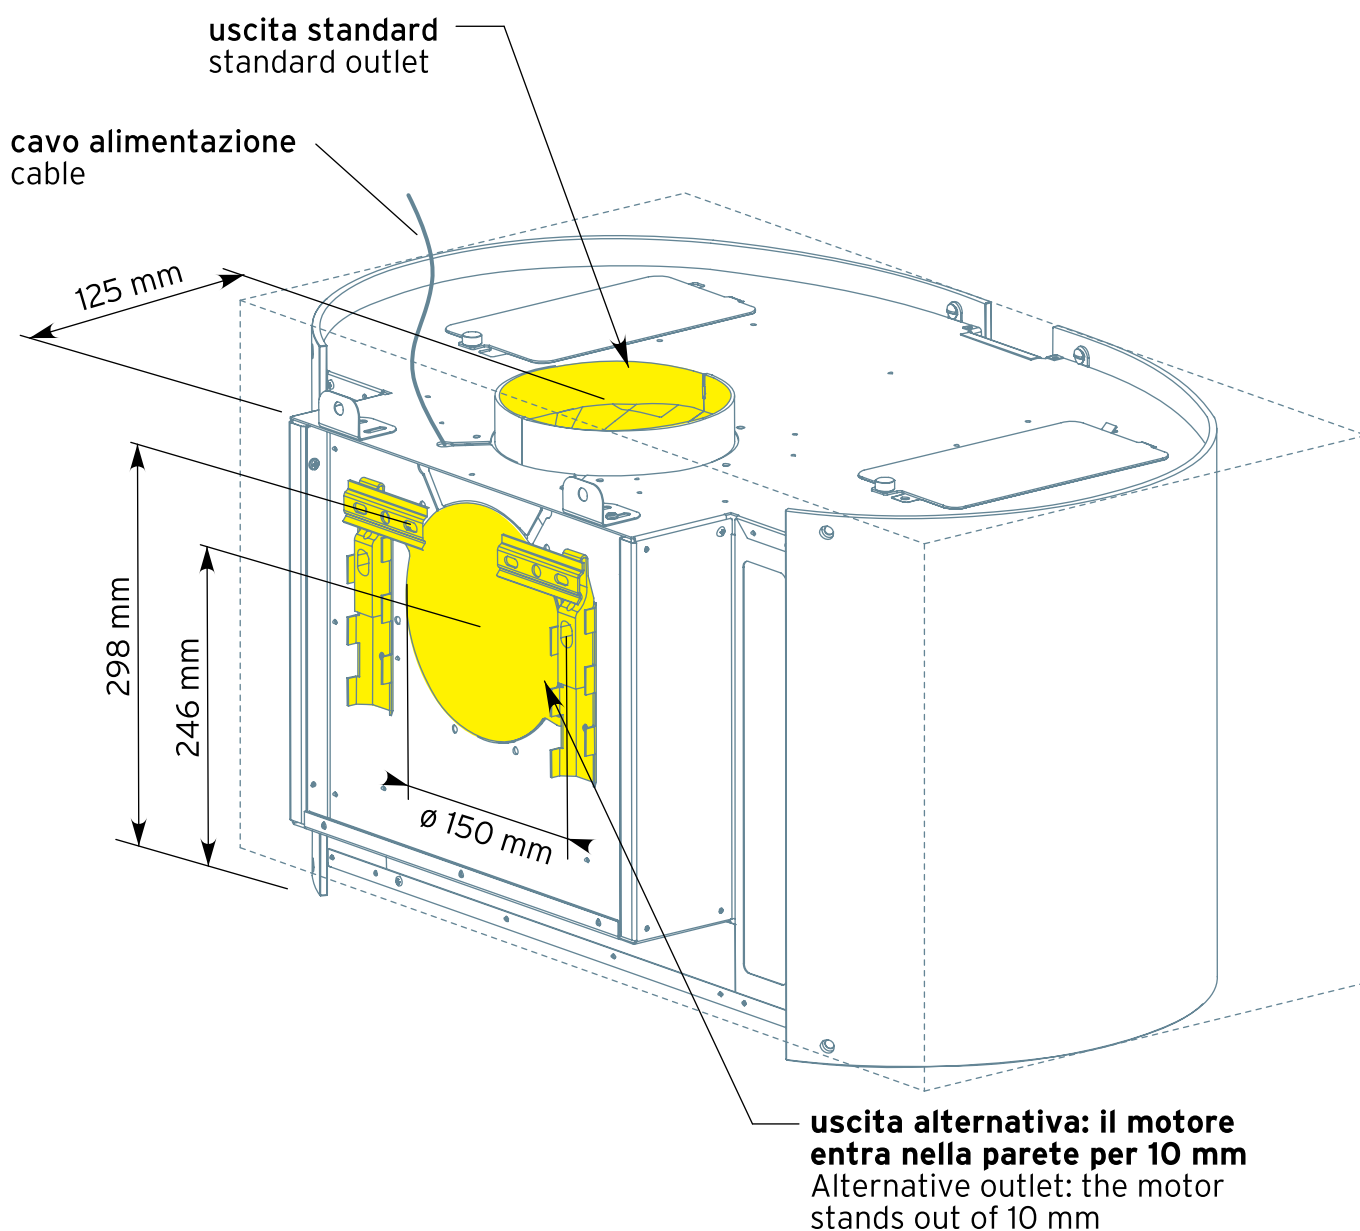

Mirabilia Round:

**Cometa, Elektra, Manhattan, Moon, Moonlight, Natura gold, Pharo, Zebra**

Mirabilia Square 67 / 97 cm:

**Alphabet, Maia, Platinum**

**Falmec Spa**

31029 Vittorio Veneto (TV) - via dell'Artigianato, 42 z.i.